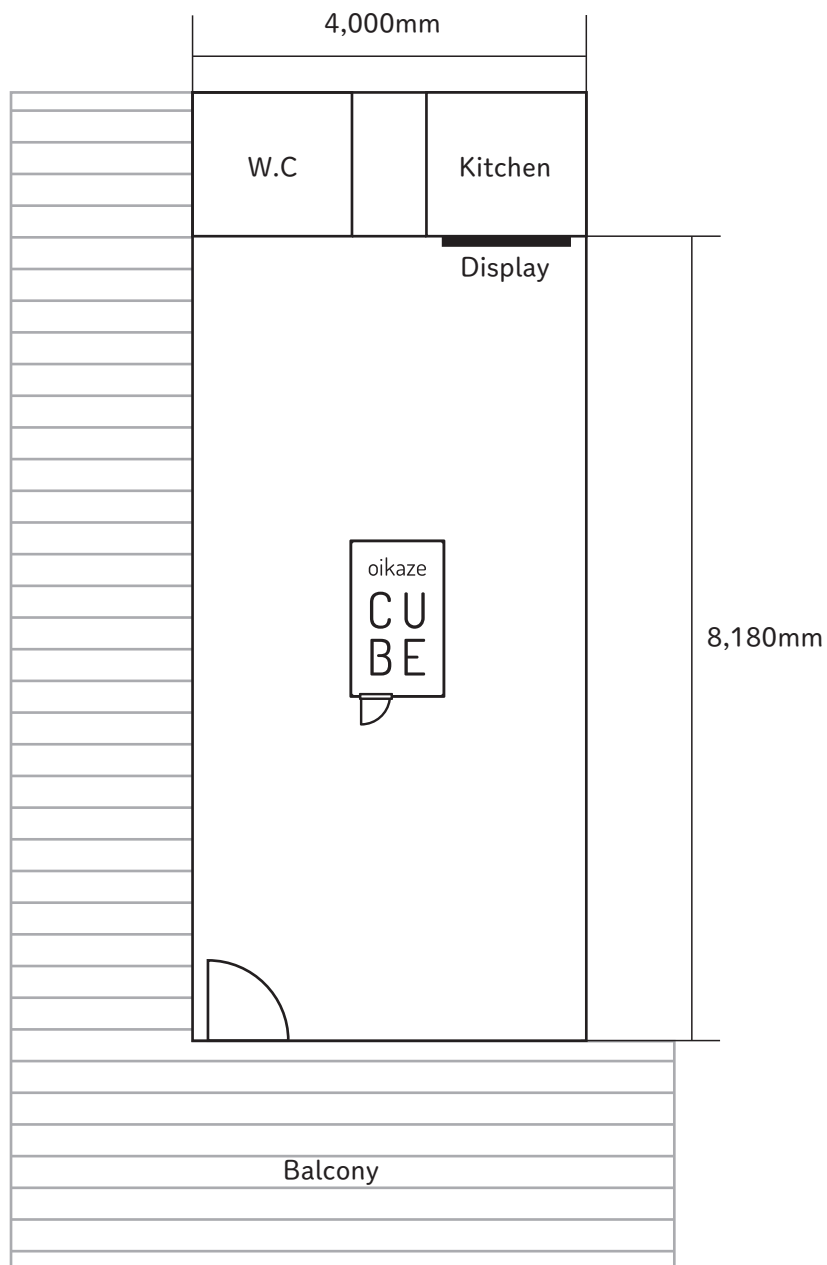

入り口から見た写真

高さ 一番高いところ：約3,300mm
一番低いところ：約3,100mm
梁までの高さ：約2,600mm

壁面 画鋲 / ネジ可

備品 デスク2台〈2,200mm×850mm | 1,750mm×800mm〉
アントチェア(黒) 10脚 / 丸椅子(黒)12脚 / スピーカー
ミニデスク〈800mm×500mm〉 / 70インチディスプレイ
インターネット回線 / ホワイトボード ※その他ご相談ください